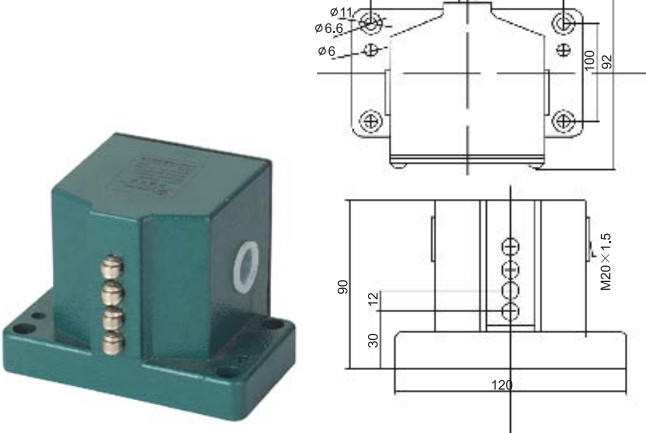

LXZ1 Limit Switch 组合式行程开关

LXZ1-02L/N 滚轮式
LXZ1-02L/W 锥角式
LXZ1-02L/C 滚球式

LXZ1-03L/N 滚轮式
LXZ1-03L/W 锥角式
LXZ1-03L/C 滚球式

LXZ1-04L/N 滚轮式
LXZ1-04L/W 锥角式
LXZ1-04L/C 滚球式

LXZ1-05L/N 滚轮式
LXZ1-05L/W 锥角式
LXZ1-05L/C 滚球式

LXZ1-06L/N 滚轮式
LXZ1-06L/W 锥角式
LXZ1-06L/C 滚球式

LXZ1-08L/N 滚轮式
LXZ1-08L/W 锥角式
LXZ1-08L/C 滚球式