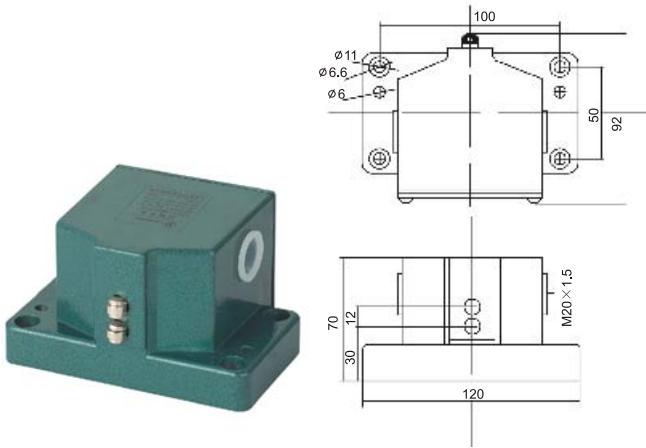

LXZ1 Limit Switch 组合式行程开关

LXZ1-02L/N 滚轮式
LXZ1-02L/W 锥角式
LXZ1-02L/C 滚球式

LXZ1-03L/N 滚轮式
LXZ1-03L/W 锥角式
LXZ1-03L/C 滚球式

LXZ1-04L/N 滚轮式
LXZ1-04L/W 锥角式
LXZ1-04L/C 滚球式

LXZ1-05L/N 滚轮式
LXZ1-05L/W 锥角式
LXZ1-05L/C 滚球式

LXZ1-06L/N 滚轮式
LXZ1-06L/W 锥角式
LXZ1-06L/C 滚球式

LXZ1-08L/N 滚轮式
LXZ1-08L/W 锥角式
LXZ1-08L/C 滚球式