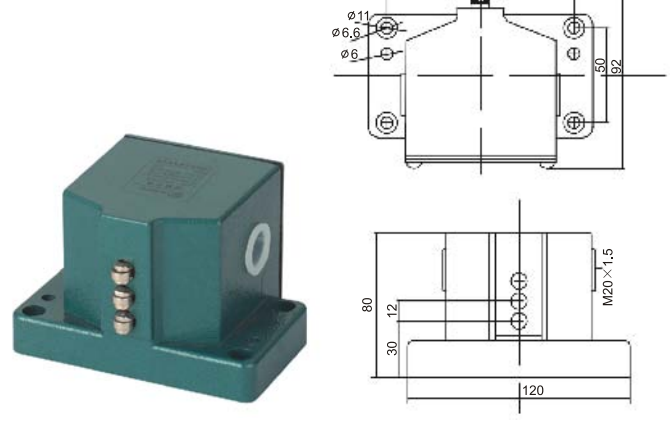

LXZ1 Limit Switch 组合式行程开关

LXZ1-02L/N 滚轮式
LXZ1-02L/W 锥角式
LXZ1-02L/C 滚球式

LXZ1-03L/N 滚轮式
LXZ1-03L/W 锥角式
LXZ1-03L/C 滚球式

LXZ1-04L/N 滚轮式
LXZ1-04L/W 锥角式
LXZ1-04L/C 滚球式

LXZ1-05L/N 滚轮式
LXZ1-05L/W 锥角式
LXZ1-05L/C 滚球式

LXZ1-06L/N 滚轮式
LXZ1-06L/W 锥角式
LXZ1-06L/C 滚球式

LXZ1-08L/N 滚轮式
LXZ1-08L/W 锥角式
LXZ1-08L/C 滚球式