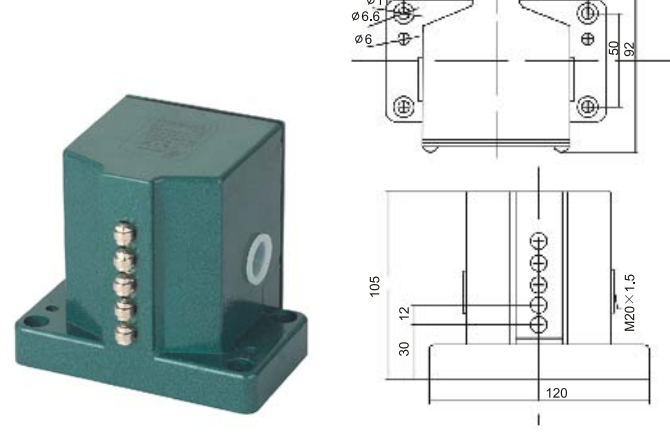

LXZ1 Limit Switch 组合式行程开关

LXZ1-02L/N 滚轮式
LXZ1-02L/W 锥角式
LXZ1-02L/C 滚球式

LXZ1-03L/N 滚轮式
LXZ1-03L/W 锥角式
LXZ1-03L/C 滚球式

LXZ1-04L/N 滚轮式
LXZ1-04L/W 锥角式
LXZ1-04L/C 滚球式

LXZ1-05L/N 滚轮式
LXZ1-05L/W 锥角式
LXZ1-05L/C 滚球式

LXZ1-06L/N 滚轮式
LXZ1-06L/W 锥角式
LXZ1-06L/C 滚球式

LXZ1-08L/N 滚轮式
LXZ1-08L/W 锥角式
LXZ1-08L/C 滚球式