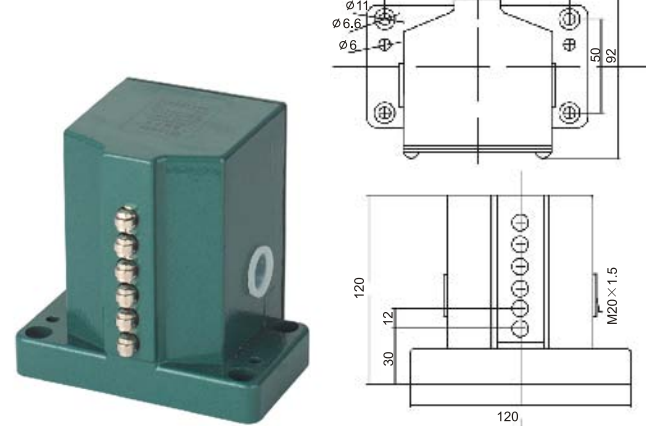

LXZ1 Limit Switch 组合式行程开关

LXZ1-02L/N 滚轮式
LXZ1-02L/W 锥角式
LXZ1-02L/C 滚球式

LXZ1-03L/N 滚轮式
LXZ1-03L/W 锥角式
LXZ1-03L/C 滚球式

LXZ1-04L/N 滚轮式
LXZ1-04L/W 锥角式
LXZ1-04L/C 滚球式

LXZ1-05L/N 滚轮式
LXZ1-05L/W 锥角式
LXZ1-05L/C 滚球式

LXZ1-06L/N 滚轮式
LXZ1-06L/W 锥角式
LXZ1-06L/C 滚球式

LXZ1-08L/N 滚轮式
LXZ1-08L/W 锥角式
LXZ1-08L/C 滚球式